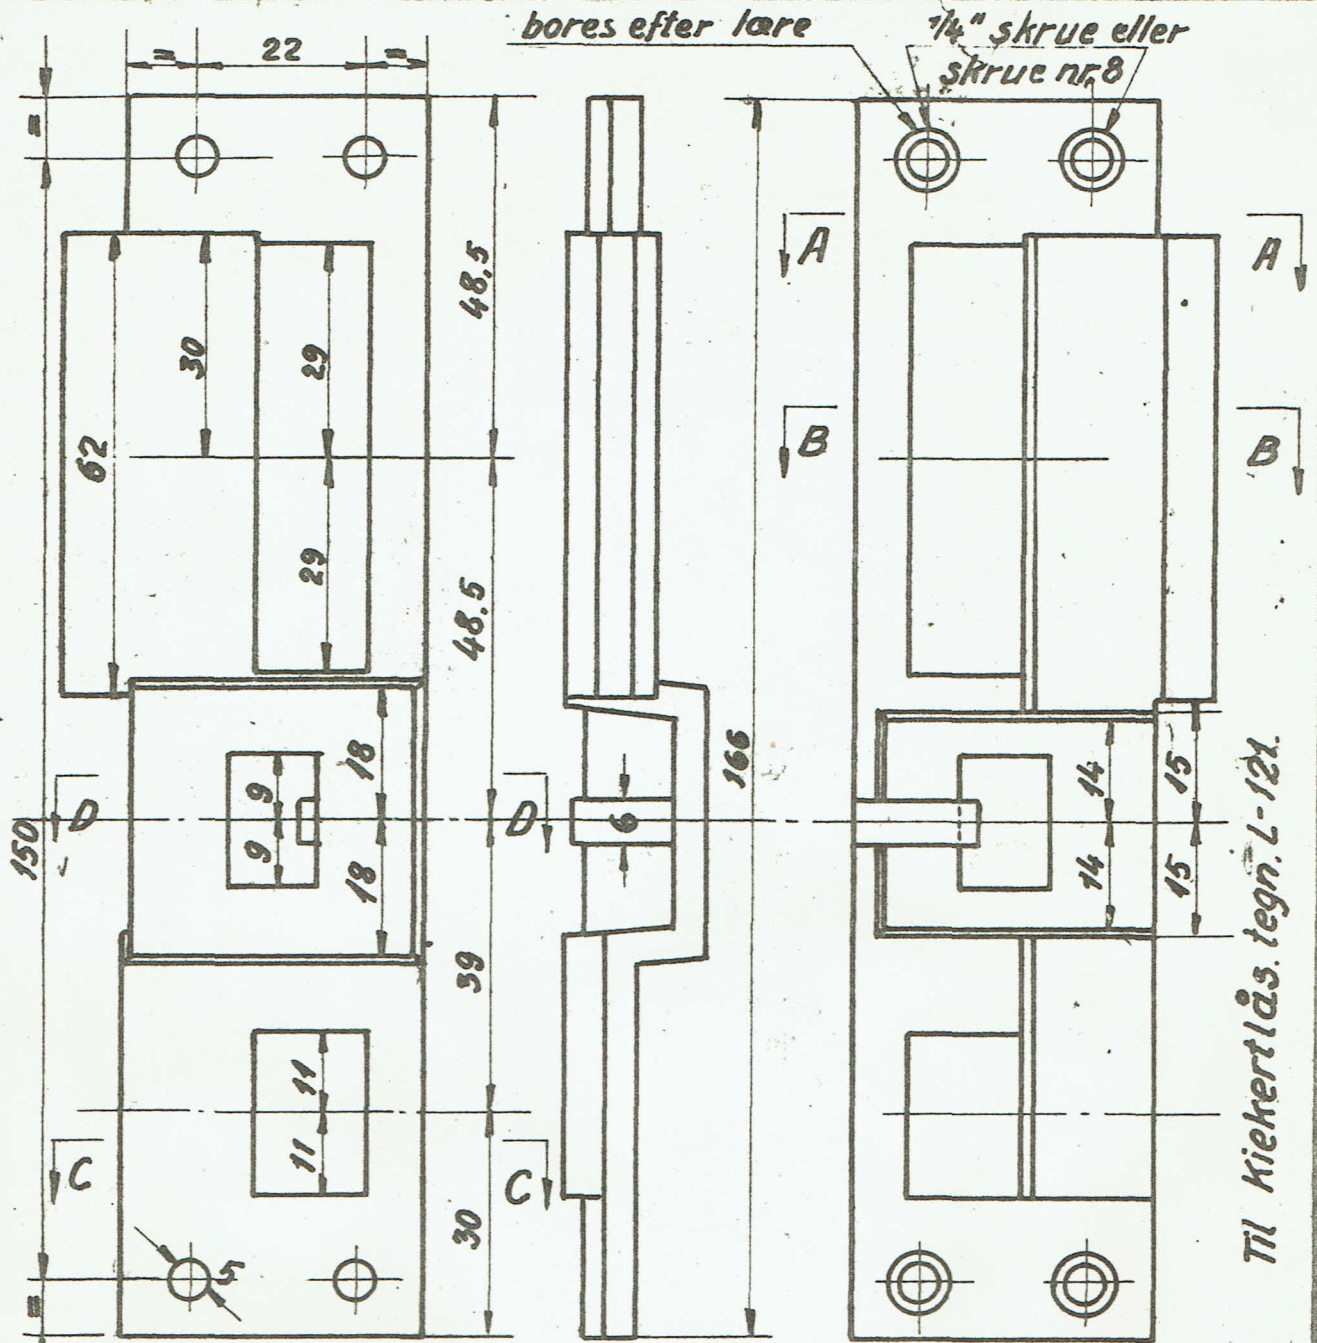

V-Norm
DSB

Slutblik, venstre model
med sikkerhedslukke.

7.485-27

1953

Til Kiekerlås. tegn. L-121.

Forandringer.

S.P.	
A 19/2 71	
Tegn. L-121 på ord.	

Rekvissionsbetegnelse.	Materiale.	Model nr.	Mindstebeh.
Slutblik. V-Norm 7.485-27	Alnebronce.		Kh. Ar.