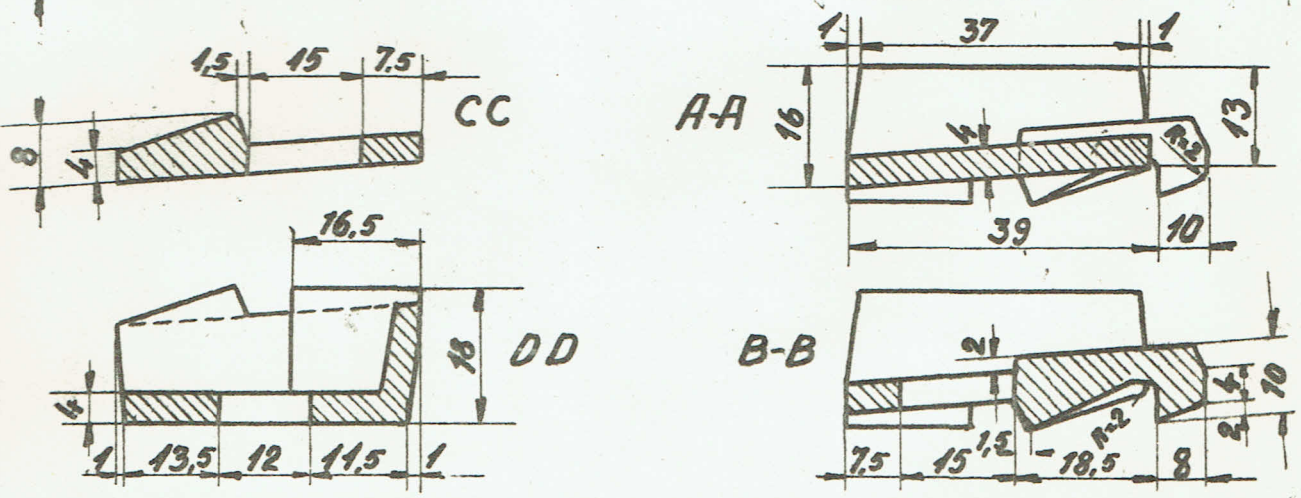

V-Norm
DSB

Slutblik, venstre model
med sikkerhedslukke.

7.485-27

1953

Til Kiekerlås. tegn. L-121.

Forandringer.

S.P.	
A 19/2 71	
Tegn. L-121 på ord.	

Rekvissionsbetegnelse.	Materiale.	Model nr.	Mindstebeh.
Slutblik. V-Norm 7.485-27	Alnebronce.		Kh. Ar.